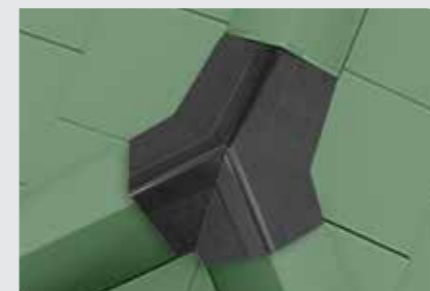

Với những chi tiết được tính toán cẩn thận từ khâu thiết kế và được chăm chút kỹ lưỡng trong quá trình sản xuất, NGÓI PHẪNG SIÊU CAO CẤP **LAMANO** mang phong cách tối giản nhưng hiện đại.

Ẩn dưới bề mặt vân đá đặc trưng mang nét đẹp tự nhiên của **LAMANO** là khả năng chịu lực cũng như chống thấm cực tốt nhờ phần thân ngói làm từ bê tông ép dưới áp lực hơn 100 tấn trên dây chuyền sản xuất tối tân của **NHẬT BẢN**.

Tự làm sạch

Kháng tia UV

Kháng rêu mốc

Vị trí lợp được ép nổi trên mặt ngói
(rất thuận tiện khi lợp kiểu so le)

Độ rỗng cốt liệu siêu nhỏ

4 lớp gờ cản nước tràn ngược

Ngói phẳng **siêu cao cấp Lamano** được sản xuất tại **Malaysia** trên thiết bị hiện đại của **NHẬT BẢN** và áp dụng công nghệ phủ màu ướt **WET ON WET** nên màu sắc cực bền đẹp.

Do kỹ thuật in ấn nên màu sắc có thể khác biệt so với mẫu thực tế.

NGÓI PHỤ KIỆN

LAMANO

Luxuria Tegulas

NGÓI NÓC

NGÓI CHẠC 3

NGÓI CUỐI RÌA

NGÓI CUỐI MÁI

NGÓI CHẠC 4

NGÓI CUỐI NÓC

NGÓI RÌA

KHUYẾN NGHỊ:

Dùng tấm dán nóc thay vữa cho vị trí sống nóc và sống hông để đảm bảo thẩm mỹ và tránh gió lùa nước mưa theo khe hở giữa ngói nóc và ngói chính.