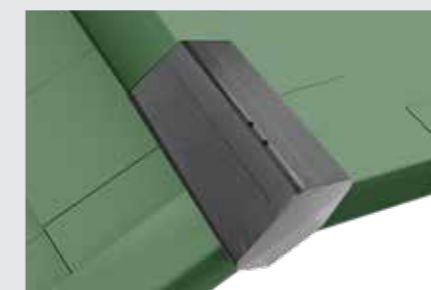

Với những chi tiết được tính toán cẩn thận từ khâu thiết kế và được chăm chút kỹ lưỡng trong quá trình sản xuất, NGÓI PHẪNG SIÊU CAO CẤP **LAMANO** mang phong cách tối giản nhưng hiện đại.

Ẩn dưới bề mặt vân đá đặc trưng mang nét đẹp tự nhiên của **LAMANO** là khả năng chịu lực cũng như chống thấm cực tốt nhờ phần thân ngói làm từ bê tông ép dưới áp lực hơn 100 tấn trên dây chuyền sản xuất tối tân của **NHẬT BẢN**.

Tự làm sạch

Kháng tia UV

Kháng rêu mốc

Vị trí lợp được ép nổi trên mặt ngói
(rất thuận tiện khi lợp kiểu so le)

Độ rỗng cốt liệu siêu nhỏ

4 lớp gờ cản nước tràn ngược

Ngói phẳng **siêu cao cấp Lamano** được sản xuất tại **Malaysia** trên thiết bị hiện đại của **NHẬT BẢN** và áp dụng công nghệ phủ màu ướt **WET ON WET** nên màu sắc cực bền đẹp.

Do kỹ thuật in ấn nên màu sắc có thể khác biệt so với mẫu thực tế.

NGÓI PHỤ KIỆN

LAMANO

Luxuria Tegulas

NGÓI NÓC

NGÓI CHẠC 3

NGÓI CUỐI RÌA

NGÓI CUỐI MÁI

NGÓI CHẠC 4

NGÓI CUỐI NÓC

NGÓI RÌA

KHUYẾN NGHỊ:

Dùng tấm dán nóc thay vữa cho vị trí sống nóc và sống hông để đảm bảo thẩm mỹ và tránh gió lùa nước mưa theo khe hở giữa ngói nóc và ngói chính.