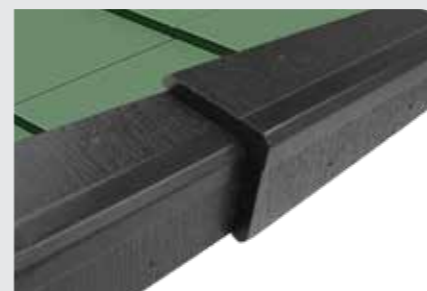

Với những chi tiết được tính toán cẩn thận từ khâu thiết kế và được chăm chút kỹ lưỡng trong quá trình sản xuất, NGÓI PHẪNG SIÊU CAO CẤP **LAMANO** mang phong cách tối giản nhưng hiện đại.

Ẩn dưới bề mặt vân đá đặc trưng mang nét đẹp tự nhiên của **LAMANO** là khả năng chịu lực cũng như chống thấm cực tốt nhờ phần thân ngói làm từ bê tông ép dưới áp lực hơn 100 tấn trên dây chuyền sản xuất tối tân của **NHẬT BẢN**.

Tự làm sạch

Kháng tia UV

Kháng rêu mốc

Vị trí lợp được ép nổi trên mặt ngói
(rất thuận tiện khi lợp kiểu so le)

Độ rỗng cốt liệu siêu nhỏ

4 lớp gờ cản nước tràn ngược

Ngói phẳng **siêu cao cấp Lamano** được sản xuất tại **Malaysia** trên thiết bị hiện đại của **NHẬT BẢN** và áp dụng công nghệ phủ màu ướt **WET ON WET** nên màu sắc cực bền đẹp.

Do kỹ thuật in ấn nên màu sắc có thể khác biệt so với mẫu thực tế.

NGÓI PHỤ KIỆN

LAMANO

Luxuria Tegulas

NGÓI NÓC

NGÓI CHẠC 3

NGÓI CUỐI RÌA

NGÓI CUỐI MÁI

NGÓI CHẠC 4

NGÓI CUỐI NÓC

NGÓI RÌA

KHUYẾN NGHỊ:

Dùng tấm dán nóc thay vữa cho vị trí sống nóc và sống hông để đảm bảo thẩm mỹ và tránh gió lùa nước mưa theo khe hở giữa ngói nóc và ngói chính.