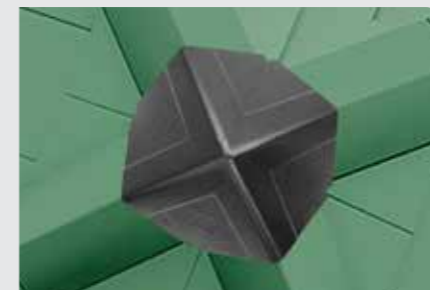

Với những chi tiết được tính toán cẩn thận từ khâu thiết kế và được chăm chút kỹ lưỡng trong quá trình sản xuất, NGÓI PHẪNG SIÊU CAO CẤP **LAMANO** mang phong cách tối giản nhưng hiện đại.

Ẩn dưới bề mặt vân đá đặc trưng mang nét đẹp tự nhiên của **LAMANO** là khả năng chịu lực cũng như chống thấm cực tốt nhờ phần thân ngói làm từ bê tông ép dưới áp lực hơn 100 tấn trên dây chuyền sản xuất tối tân của **NHẬT BẢN**.

Tự làm sạch

Kháng tia UV

Kháng rêu mốc

Vị trí lợp được ép nổi trên mặt ngói
(rất thuận tiện khi lợp kiểu so le)

Độ rỗng cốt liệu siêu nhỏ

4 lớp gờ cản nước tràn ngược

Ngói phẳng **siêu cao cấp Lamano** được sản xuất tại **Malaysia** trên thiết bị hiện đại của **NHẬT BẢN** và áp dụng công nghệ phủ màu ướt **WET ON WET** nên màu sắc cực bền đẹp.

Do kỹ thuật in ấn nên màu sắc có thể khác biệt so với mẫu thực tế.

NGÓI PHỤ KIỆN

LAMANO

Luxuria Tegulas

NGÓI NÓC

NGÓI CHẠC 3

NGÓI CUỐI RÌA

NGÓI CUỐI MÁI

NGÓI CHẠC 4

NGÓI CUỐI NÓC

NGÓI RÌA

KHUYẾN NGHỊ:

Dùng tấm dán nóc thay vữa cho vị trí sống nóc và sống hông để đảm bảo thẩm mỹ và tránh gió lùa nước mưa theo khe hở giữa ngói nóc và ngói chính.