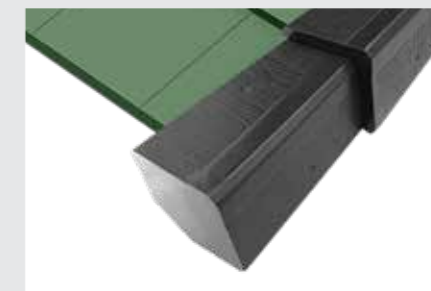

Với những chi tiết được tính toán cẩn thận từ khâu thiết kế và được chăm chút kỹ lưỡng trong quá trình sản xuất, NGÓI PHẪNG SIÊU CAO CẤP **LAMANO** mang phong cách tối giản nhưng hiện đại.

Ẩn dưới bề mặt vân đá đặc trưng mang nét đẹp tự nhiên của **LAMANO** là khả năng chịu lực cũng như chống thấm cực tốt nhờ phần thân ngói làm từ bê tông ép dưới áp lực hơn 100 tấn trên dây chuyền sản xuất tối tân của **NHẬT BẢN**.

Tự làm sạch

Kháng tia UV

Kháng rêu mốc

Vị trí lợp được ép nổi trên mặt ngói
(rất thuận tiện khi lợp kiểu so le)

Độ rỗng cốt liệu siêu nhỏ

4 lớp gờ cản nước tràn ngược

Ngói phẳng **siêu cao cấp Lamano** được sản xuất tại **Malaysia** trên thiết bị hiện đại của **NHẬT BẢN** và áp dụng công nghệ phủ màu ướt **WET ON WET** nên màu sắc cực bền đẹp.

Do kỹ thuật in ấn nên màu sắc có thể khác biệt so với mẫu thực tế.

NGÓI PHỤ KIỆN

LAMANO

Luxuria Tegulas

NGÓI NÓC

NGÓI CHẠC 3

NGÓI CUỐI RÌA

NGÓI CUỐI MÁI

NGÓI CHẠC 4

NGÓI CUỐI NÓC

NGÓI RÌA

KHUYẾN NGHỊ:

Dùng tấm dán nóc thay vữa cho vị trí sống nóc và sống hông để đảm bảo thẩm mỹ và tránh gió lùa nước mưa theo khe hở giữa ngói nóc và ngói chính.